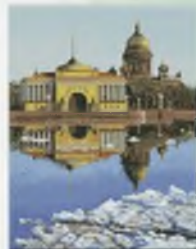

Санкт-Петербург

170x220 крестиков 14 цветов

30-010