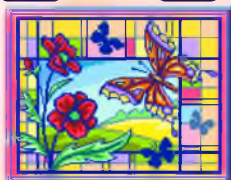

Витраж с бабочкой

160x126 крестиков 24 цвета

32-002

Цена за каждую схему (32-001,32-002,32-003) 80 руб. (каждый компл. 759 руб.)

Цена за 3 схемы 210 руб. (3 комплекта 1980 руб.)

Цветы в чашках

22-003

125x140 крестиков 26 цветов